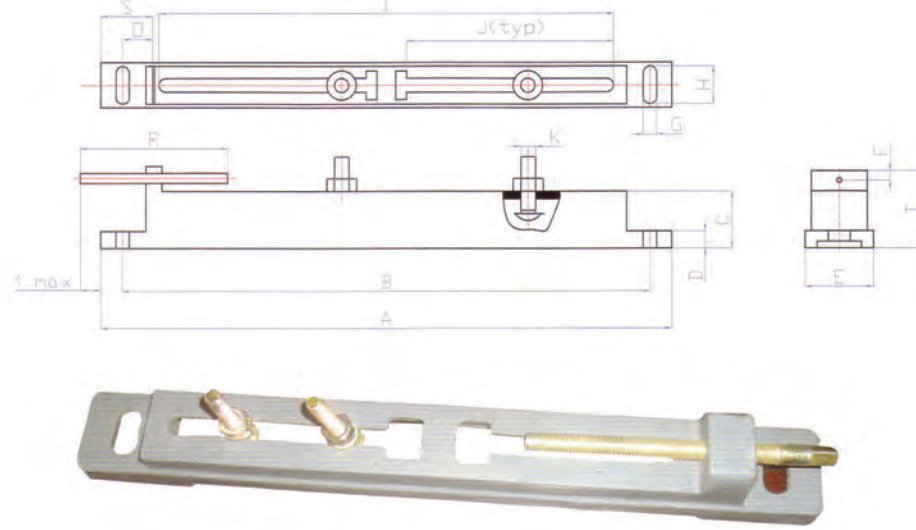

Motor Rail

“Australia’s Only
Genuine Wholesaler”

Frame Size	MR08090	MR100132	MR160180	MR220225	MR250280	MR315355
A	380	475	567	790	945	1220
B	328	425	515	780	870	1115
C	30	37	48	60	70	125
D	15	19	19	32	38	40
E	48	70	72	92	105	122
F	10	10	11	18	16	22
G	15	14	18	20	21	30
H	25	35	35	20	21	30
I	245	340	380	610	725	920
J	95	150	162	285	305	420
K	8	10	12	16	20	24
M	75	135	115	200	240	285
N	25	26	28	30	35	50
O	40	42	57	60	70	105
R	145	200	200	290	380	450
S	65	68	85	90	105	155
T	50	62	70	92	110	170
Weight KGS	3	8.5	10	22	40	105